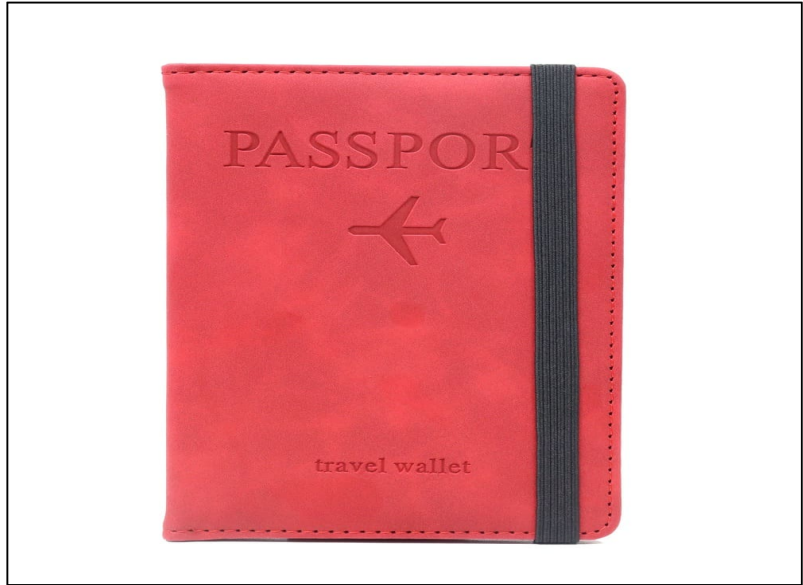

จำนวน : 0 PCS

ค่าขนส่ง JSSR LOGISTICS : 25 บาท

กระเป๋าใส่บัตร ของหนัง สีฟ้า RB231126-15(BLU)

กระเป๋าใส่บัตร ของหนัง สีฟ้า RB231126-15(BLU)

รหัส : FN0101-00010

หมวดหมู่ : อื่น ๆ อีปาทะ

ราคาก่อนลด 54 ส่วนลด 20 % ราคาขาย : 43 (19/01/26 00:00 - 31/01/26 00:00)

ราคาก่อนลด 53 ส่วนลด 20 % ราคายาว : 42 (19/01/26 00:00 - 31/01/26 00:00)

จำนวน : 71 PCS

ค่าขนส่ง JSSR LOGISTICS : 25 บาท

ปกพาสปอร์ต หนังPU(หนังกลับ) มีสายรัด 15x11x1 ซม. สีแดง RB230811-1R

ปกพาสปอร์ต หนังPU(หนังกลับ) มีสายรัด 15x11x1 ซม. สีแดง RB230811-1R