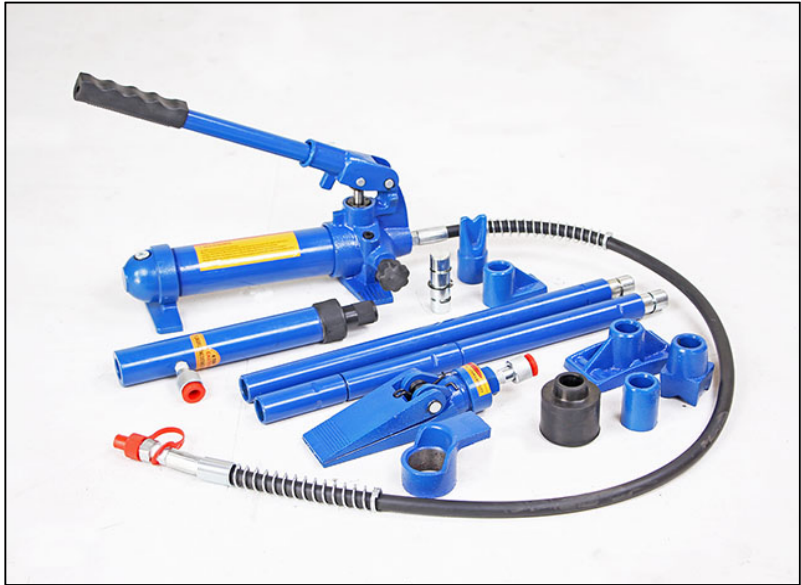

Hydraulic Body Repair Kit ชุดซ่อมตัวถังรถ กระบอกลบไฮดรอลิก 4ton ZS-4

รหัส : TO-01-00059

หมวดหมู่ : เครื่องทุ่นแรง

ราคาก่อนลด 3,700 ส่วนลด 20 % ราคาขาย : 2,960 (19/01/26 00:00 - 31/01/26 00:00)

จำนวน : 0 UNIT