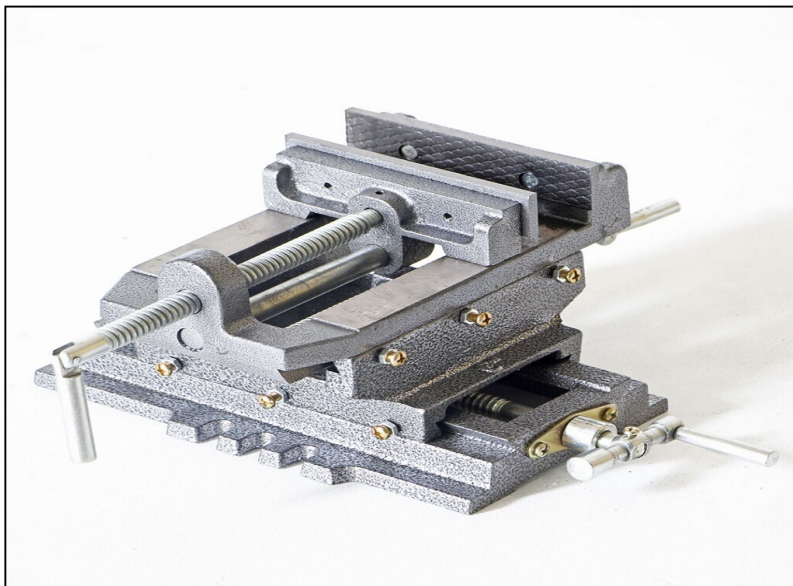

[BLOCKED] ปากกาวัด ชิงงาน 6 นิ้ว 15KG 15x33x15 ซม. RT180529-22

Bench Vise ปากกาวัดชิงงาน 6 นิ้ว 15kg 15x33x15cm RT180529-22

รหัส : TO-01-00016

หมวดหมู่ : เครื่องทุ่นแรง

ราคาก่อนลด 1,700 ส่วนลด 20 % ราคาขาย : 1,360 (19/01/26 00:00 - 31/01/26 00:00)

จำนวน : 0 UNIT

ค่าขนส่ง JSSR LOGISTICS : 145 บาท