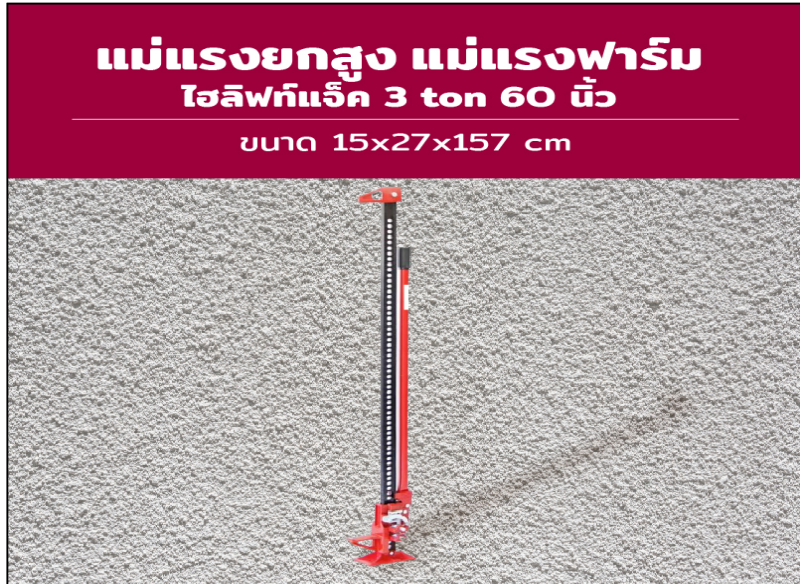

**แม่แรงยกสูง แม่แรงฟาร์ม ฟาร์มแจ๊ค ไฮลิฟท์แจ๊ค 60 นิ้ว 3 ตัน ยก 6-53 นิ้ว
FJ1500**

Hi Lift Jack แม่แรงยกสูง แม่แรงฟาร์ม ไฮลิฟท์แจ๊ค 60 นิ้ว 3 ตัน ยก 6-53 นิ้ว FJ1500

รหัส : ME-01-00008

หมวดหมู่ : เครื่องทุ่นแรง

ราคาก่อนลด 2,780 ส่วนลด 20 % ราคาขาย : 2,224 (19/01/26 00:00 - 31/01/26 00:00)

จำนวน : 1 UNIT

ค่าขนส่ง JSSR LOGISTICS : 175 บาท