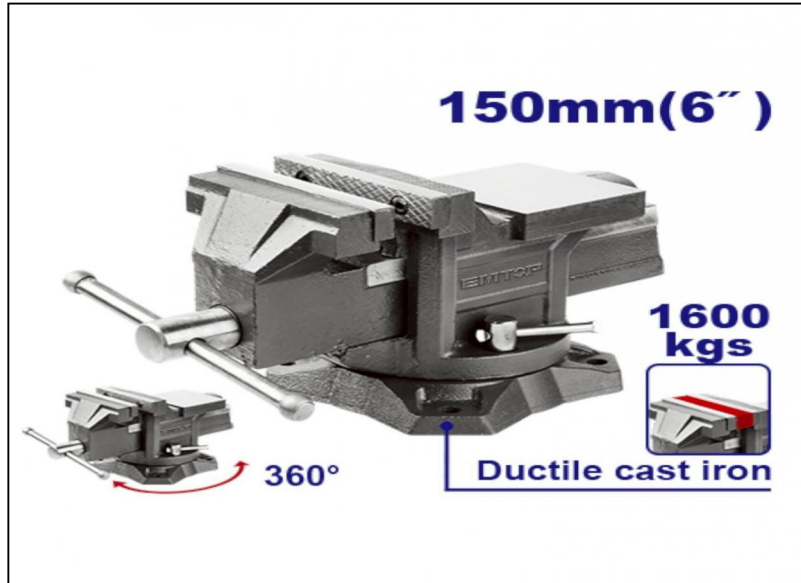

Hongma อุปกรณ์เคลื่อนย้ายรถยนต์ รับน้ำหนัก 750 kg

รหัส : TO0107-00015

หมวดหมู่ : เครื่องทุ่นแรง

ราคาก่อนลด 3,980 ส่วนลด 20 % ราคาขาย : 3,184 (19/01/26 00:00 - 31/01/26 00:00)

จำนวน : 38 PCS

EMTOP ปากก้าจับชิ้นงาน ขนาด 150 mm (6 นิ้ว) EBVE0601