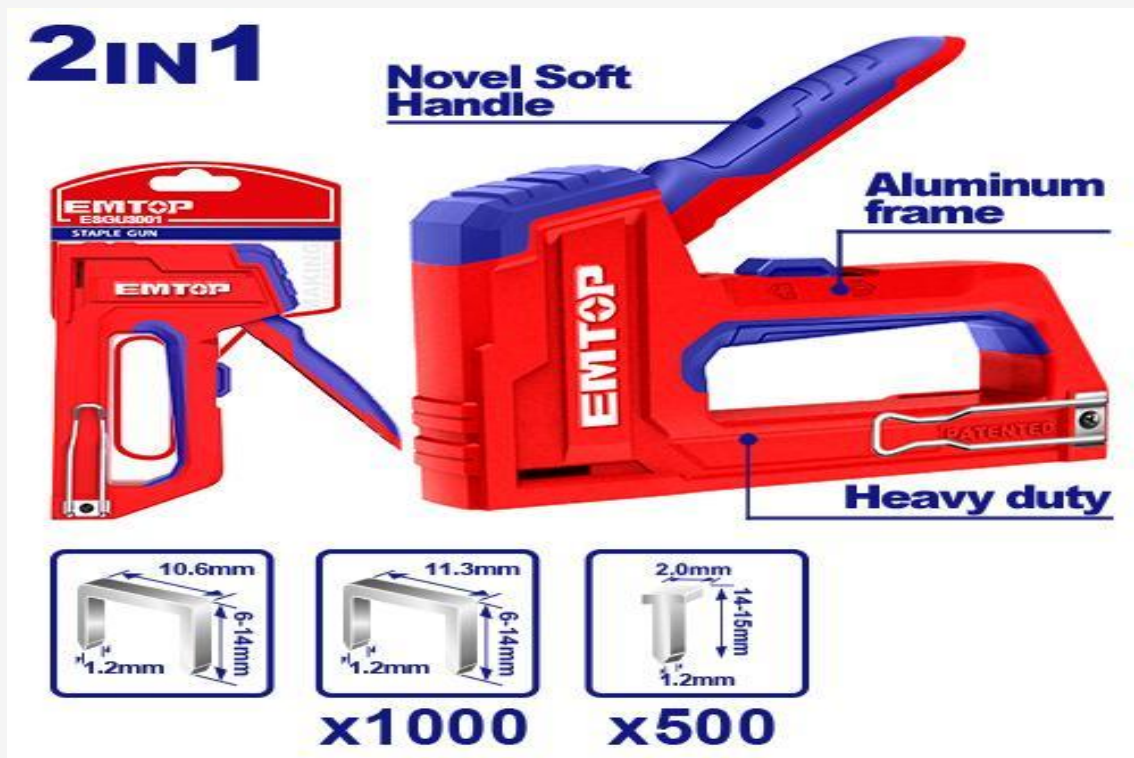

SALE

EMTOP ปืนยิงแม็กซ 2in1 ESGU3001

รหัสสินค้า : TO0306-00005

ค่าขนส่ง JSSR LOGISTICS : 0 บาท

ราคา

375