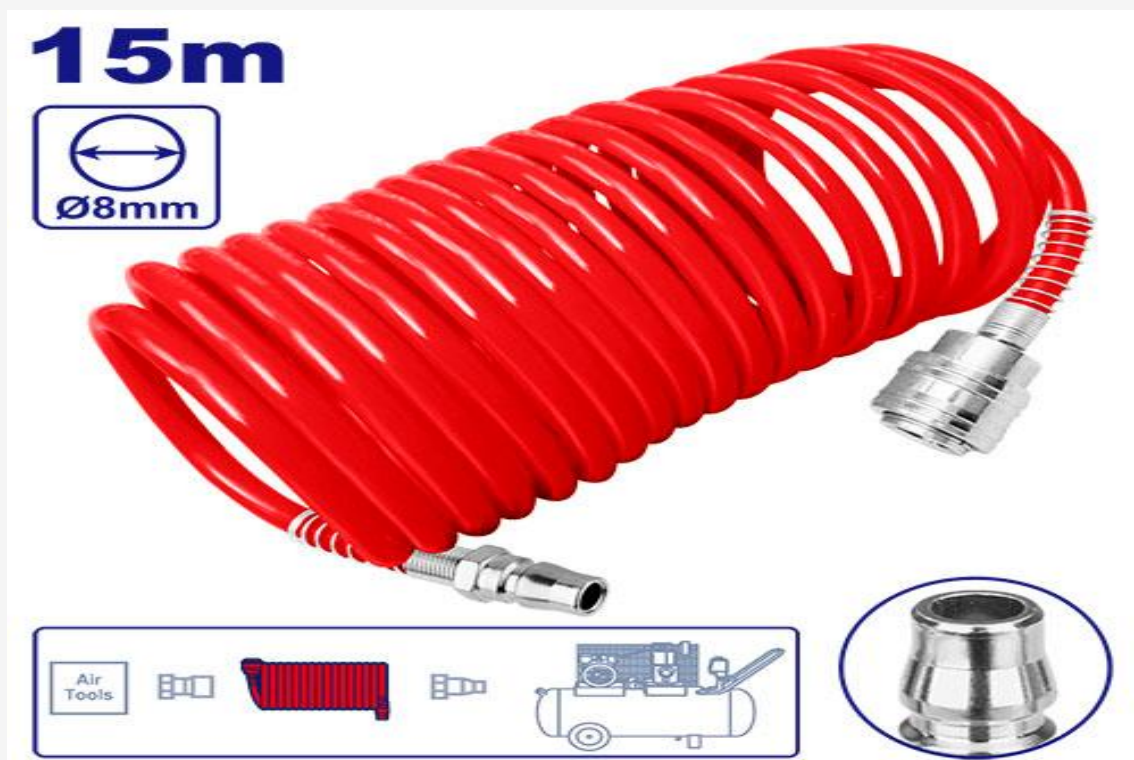

## **EMTOP สายลมชนิดสปริง 15M EAHE1501J**

รหัสสินค้า : C007-00003

ค่าขนส่ง JSSR LOGISTICS : 0 บาท

ราคา

**325**

สแกน QR เพื่อดูรายละเอียดสินค้า

**SALE**