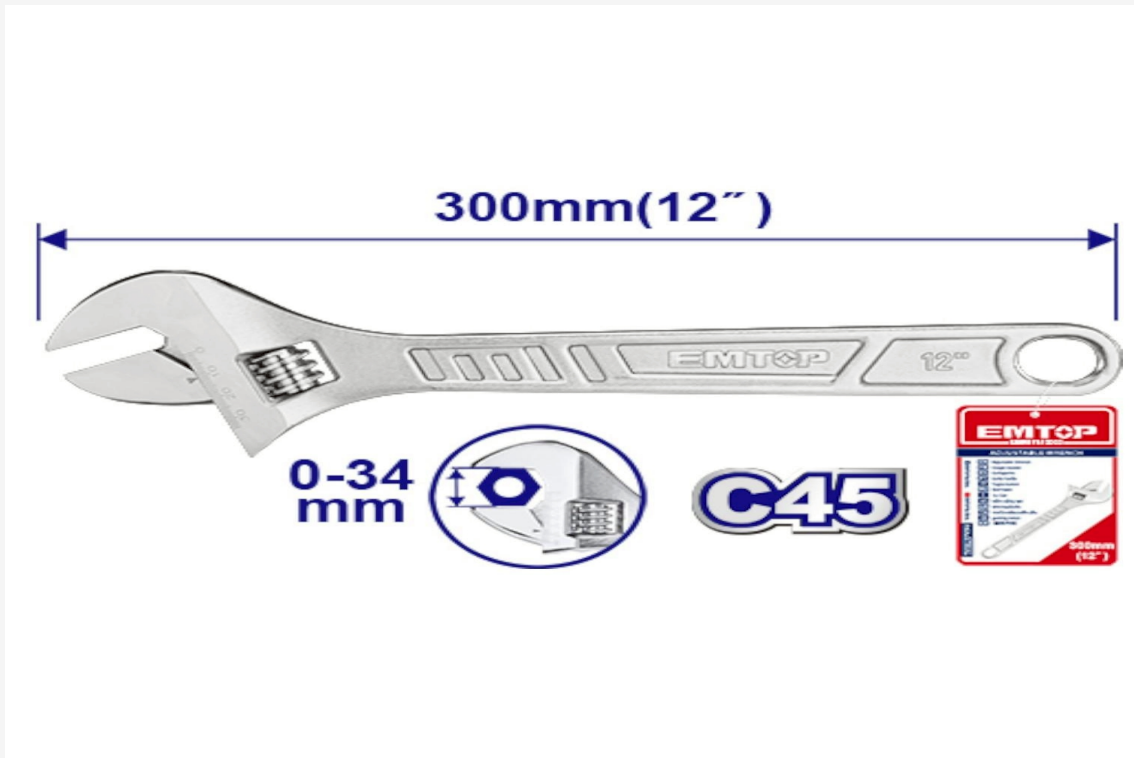

ภาพสินค้าพร้อมแสดง เร็วๆ นี้

ราคา

**155**

สแกน QR เพื่อดูรายละเอียดสินค้า

**SALE**

**EMTOP ประแจเลื่อน ขนาด 300 mm (12 นิ้ว)  
EAWH131222**

รหัสสินค้า : TO0211-00023

ค่าขนส่ง JSSR LOGISTICS : 0 บาท