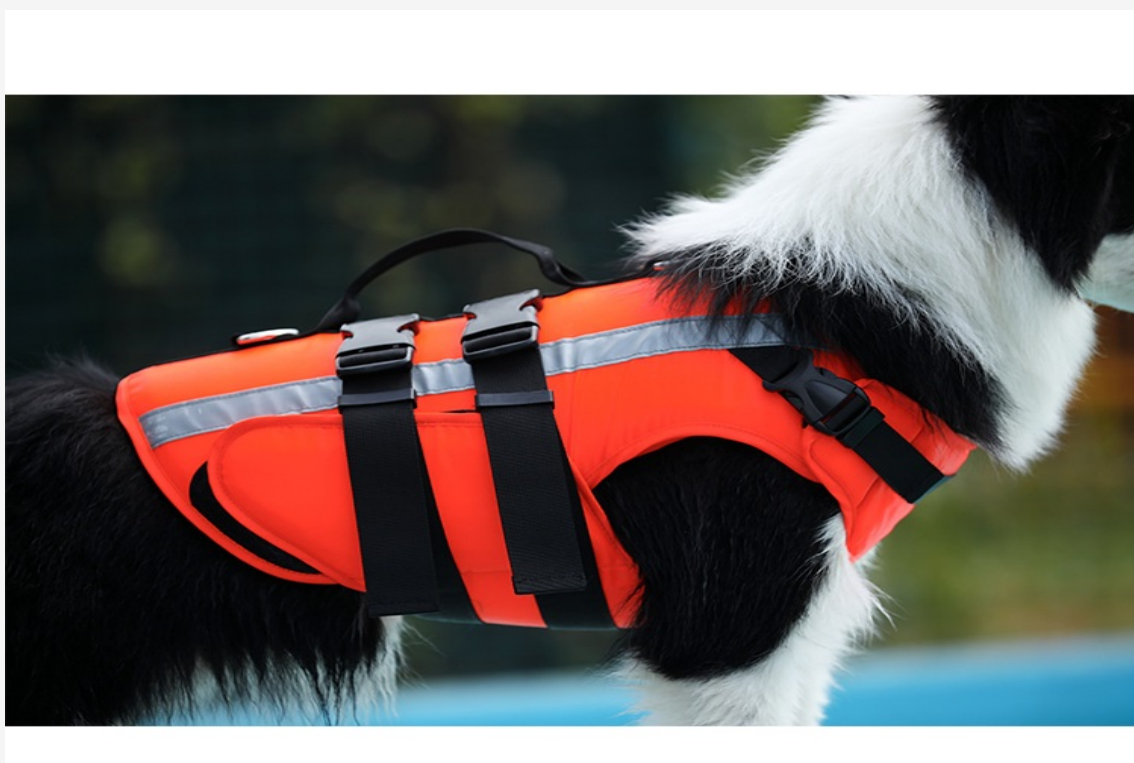

ราคา

50

สแกน QR เพื่อดูรายละเอียดสินค้า

SALE

เสื้อชูชีพสุนัข SIZE S ST210420-15

รหัสสินค้า : PE-01-00098

ค่าขนส่ง JSSR LOGISTICS : 25 บาท

ราคา