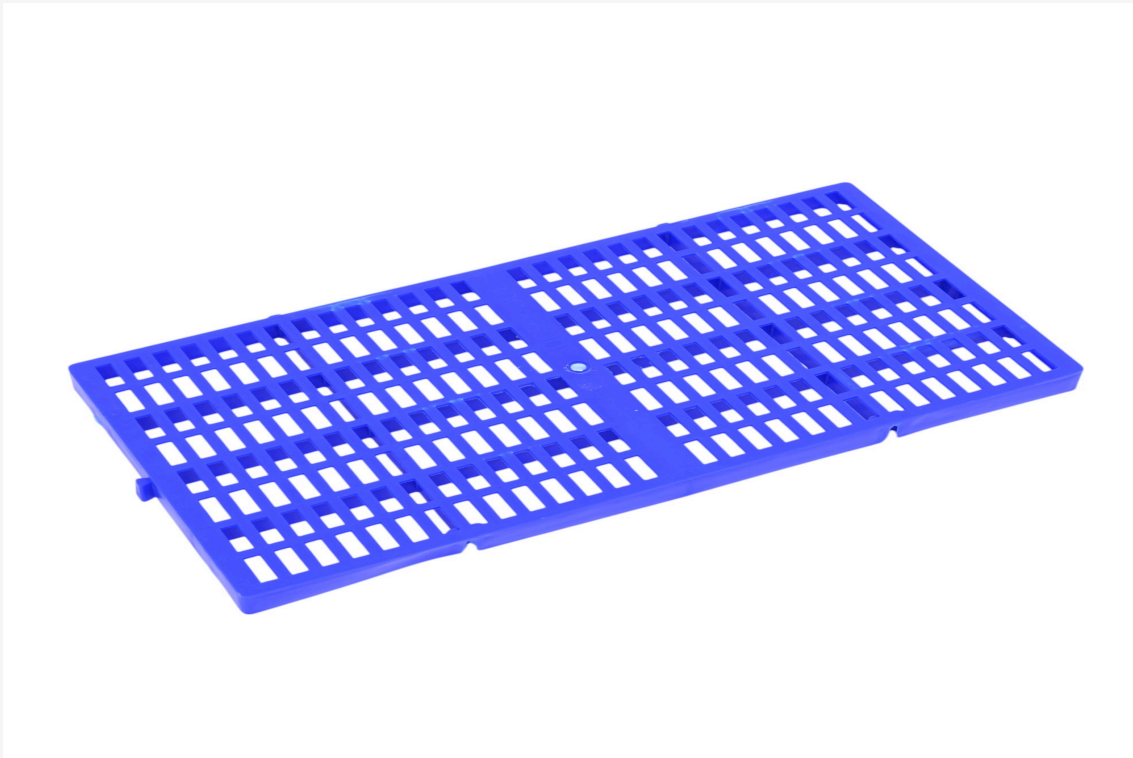

SALE

**แผ่นสแลกพลาสติก แผ่นรองทรงสัตว์เลี้ยง
30x60x3 cm สีน้ำเงิน**

รหัสสินค้า : PE0101-00028

ค่าขนส่ง JSSR LOGISTICS : 0 บาท

ราคา

97