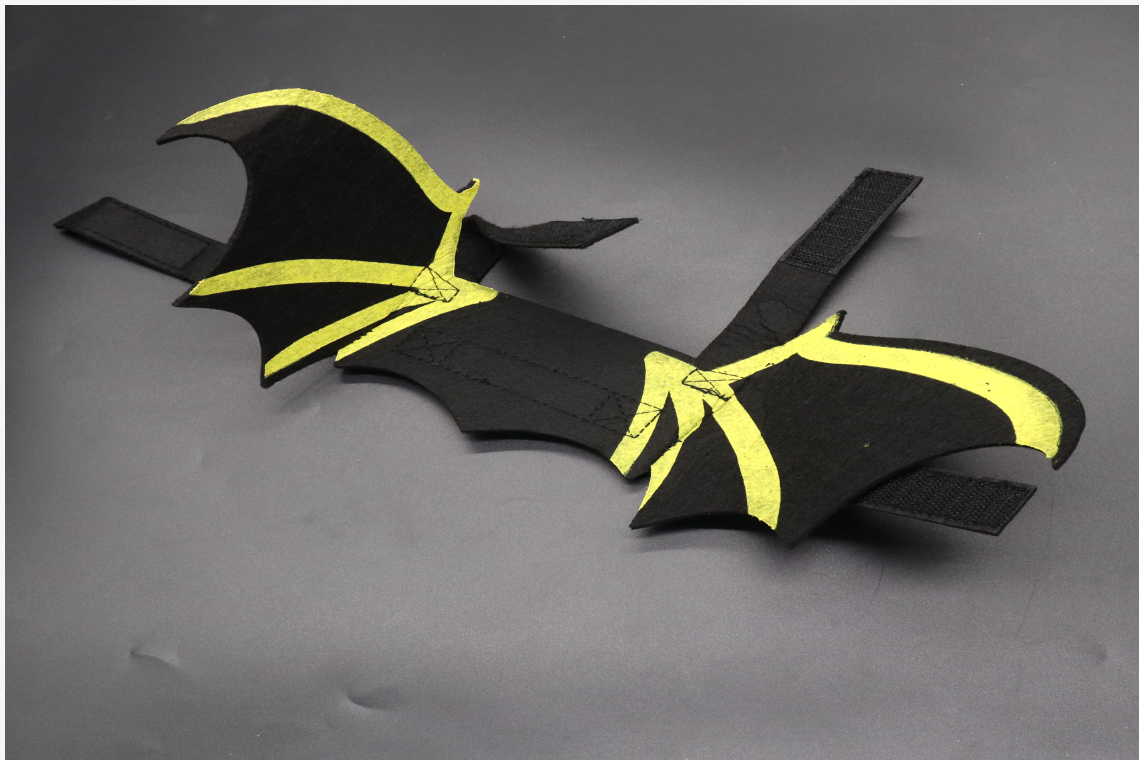

SALE

ชุดสัตว์เลี้ยวแพนซี ปีกค้างคาว RB230719-30A(S)

รหัสสินค้า : PE0106-00037

ค่าขนส่ง JSSR LOGISTICS : 25 บาท

ราคา

60