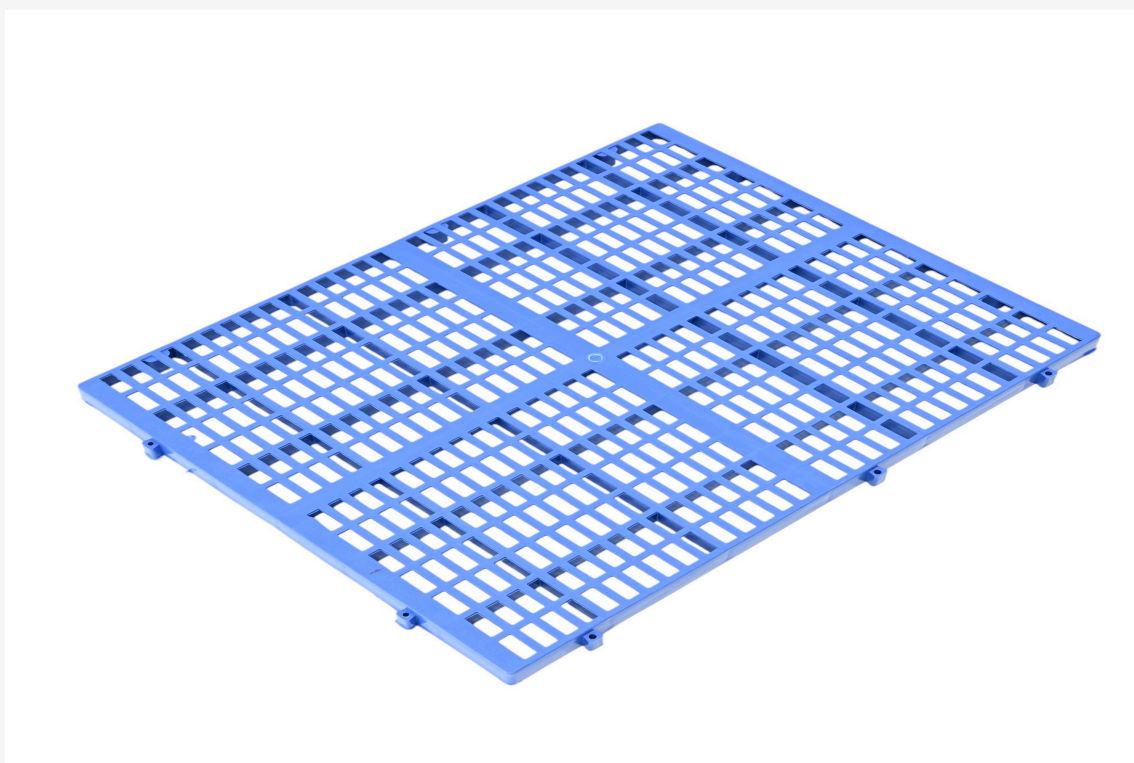

SALE

**แผ่นสแลทพลาสติก HDPE แผ่นรองทรงสัตว์เลี้ยง
52x66x3 cm สีฟ้า**

รหัสสินค้า : PE0101-00061

ค่าขนส่ง JSSR LOGISTICS : 0 บาท

ราคา

127