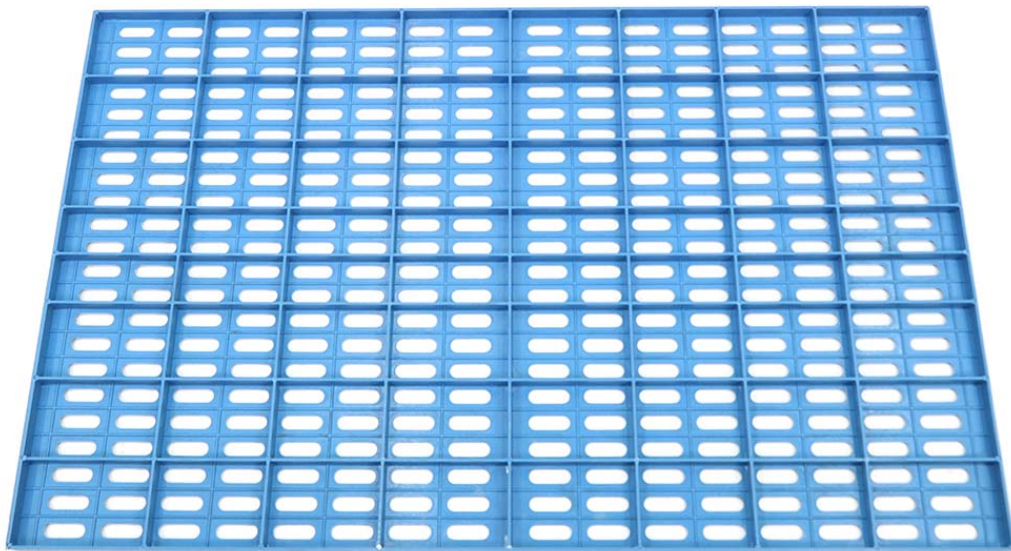

แน่น เข้าล็อกง่าย

- ✓ ขนาด: 74x30x3 cm
- ✓ ผลิตจากพลาสติก PE 100% มีความแข็งแรง ทนทานสูง
- ✓ รับน้ำหนักได้สูงสุด 800 kg/แผ่น

ราคา

100

สแกน QR เพื่อดูรายละเอียดสินค้า

SALE

**Plastic Mat แผ่นรองพื้นพลาสติก รองพื้นทรง
รองของหนัก ตู้เย็น เครื่องซักผ้า 800kg 46x73x1.5
cm M78**

รหัสสินค้า : PE-01-00021

ค่าขนส่ง ISSR LOGISTICS · 0 บาท

ราคา

135

สแกน QR เพื่อดูรายละเอียดสินค้า

SALE

แผ่นรองพื้น พลาสติก ระบายความร้อน/ความชื้น ทรงสัตว์เหลี่ยม ตู๋เย็บ เครื่องซักผ้าได้ M140A

รหัสสินค้า : PE-01-00022