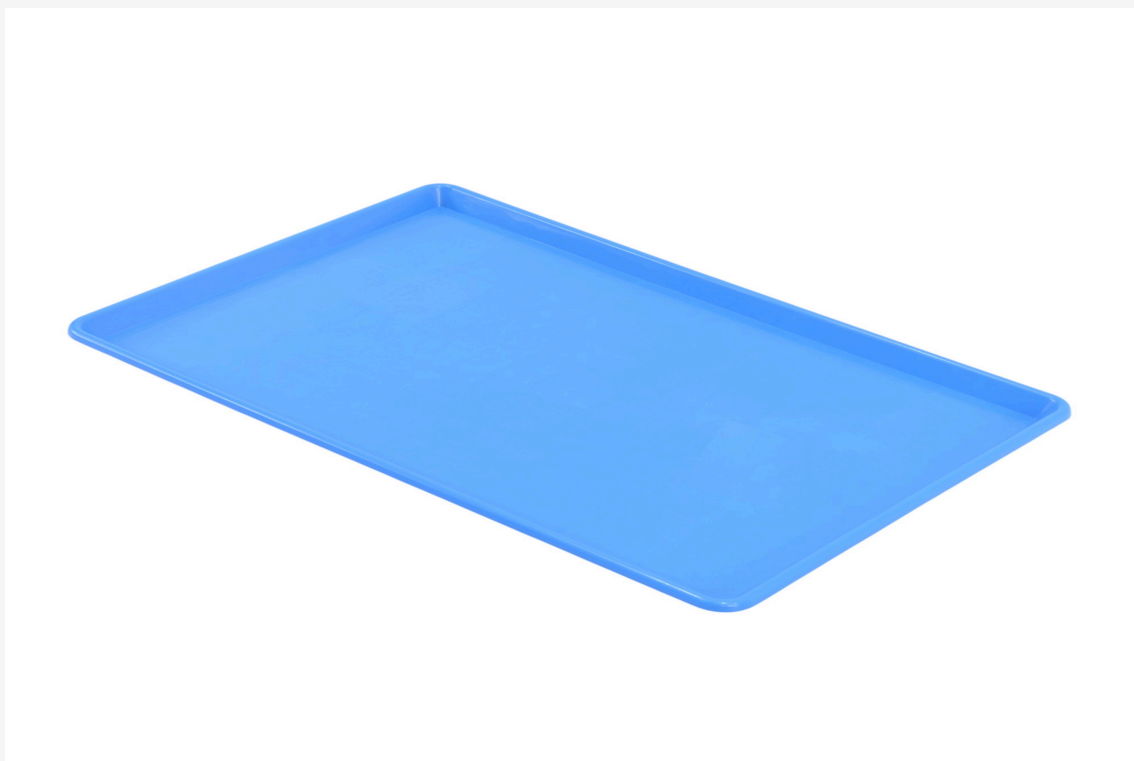

ค่าขนส่ง JSSR LOGISTICS : 0 บาท

ราคา

237

สแกน QR เพื่อดูรายละเอียดสินค้า

SALE

**ถาดพลาสติก ถาดรองทรงสี่เหลี่ยม 59x90x4 cm
สีฟ้า**

รหัสสินค้า : PE0101-00043

ค่าขนส่ง JSSR LOGISTICS : 0 บาท