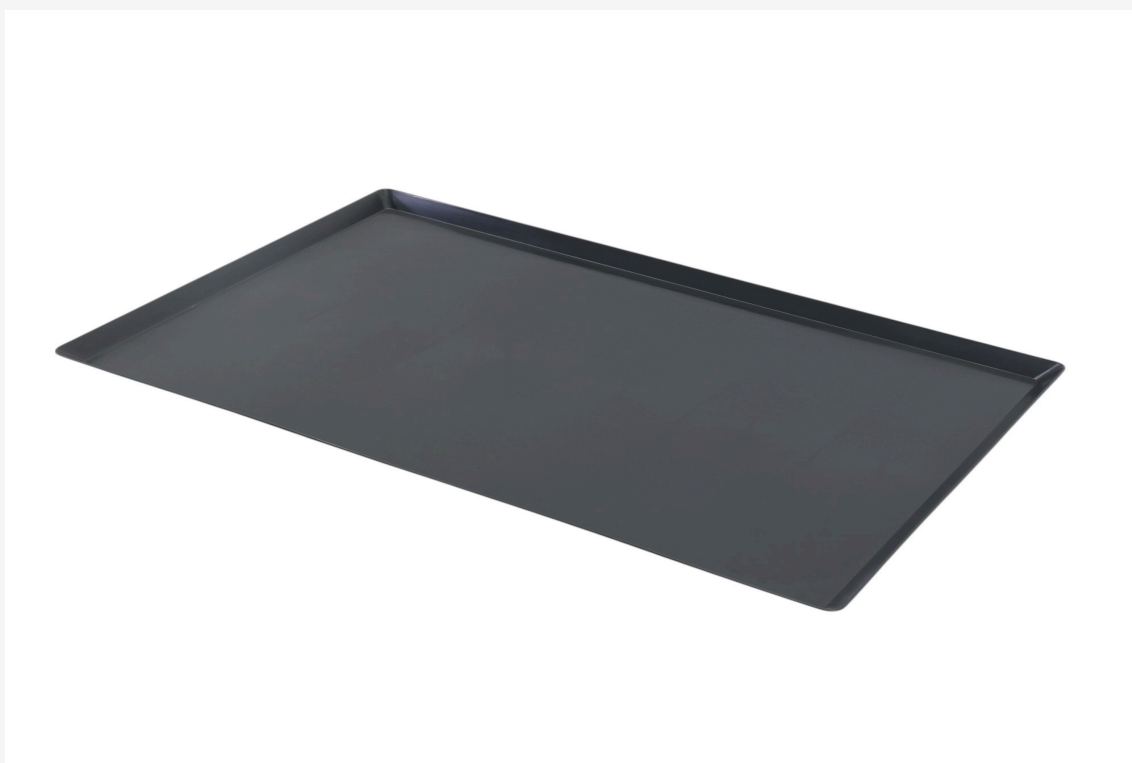

SALE

**ถาดพลาสติก ถาดรองทรงสัตว์เลี้ยง 69x106x5 cm
สีดำ**

รหัสสินค้า : PE0101-00042

ค่าขนส่ง JSSR LOGISTICS : 0 บาท

ราคา

237