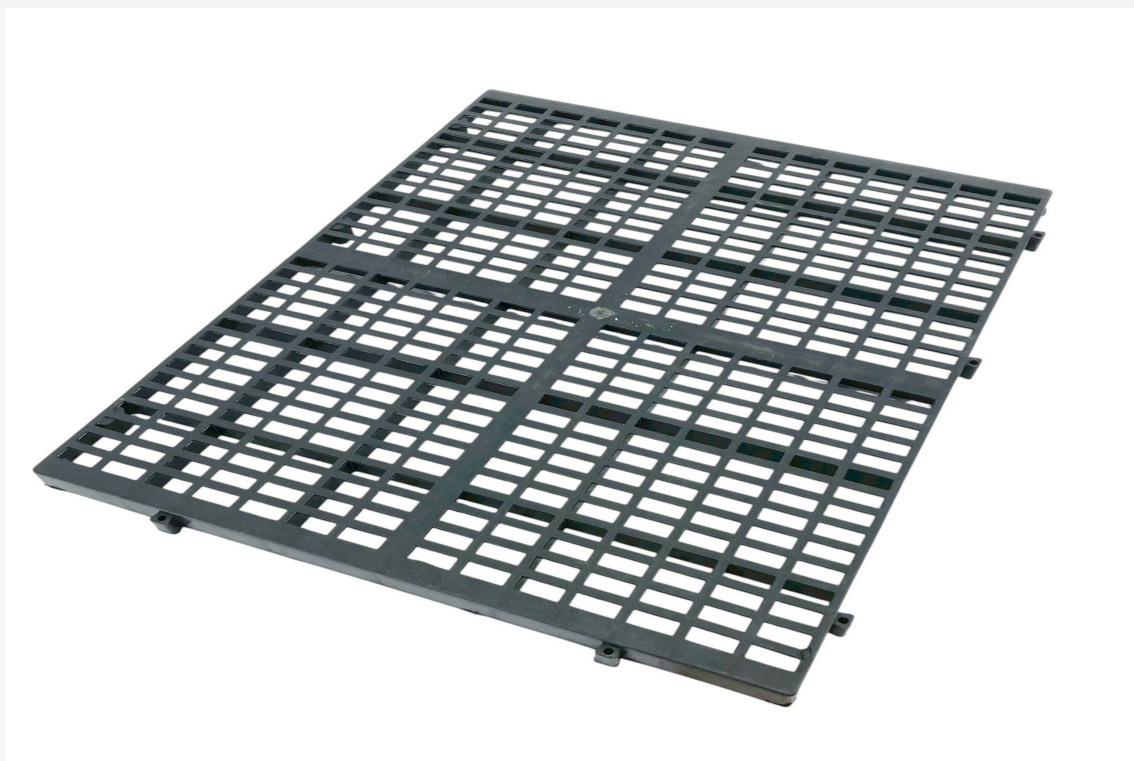

127

สแกน QR เพื่อดูรายละเอียดสินค้า

SALE

**แผ่นสแลกพลาสติก แผ่นรองทรงสัตว์เลี้ยง
52x66x3 cm สีดำ**

รหัสสินค้า : PE0101-00035

ค่าขนส่ง JSSR LOGISTICS : 0 บาท

ราคา

87