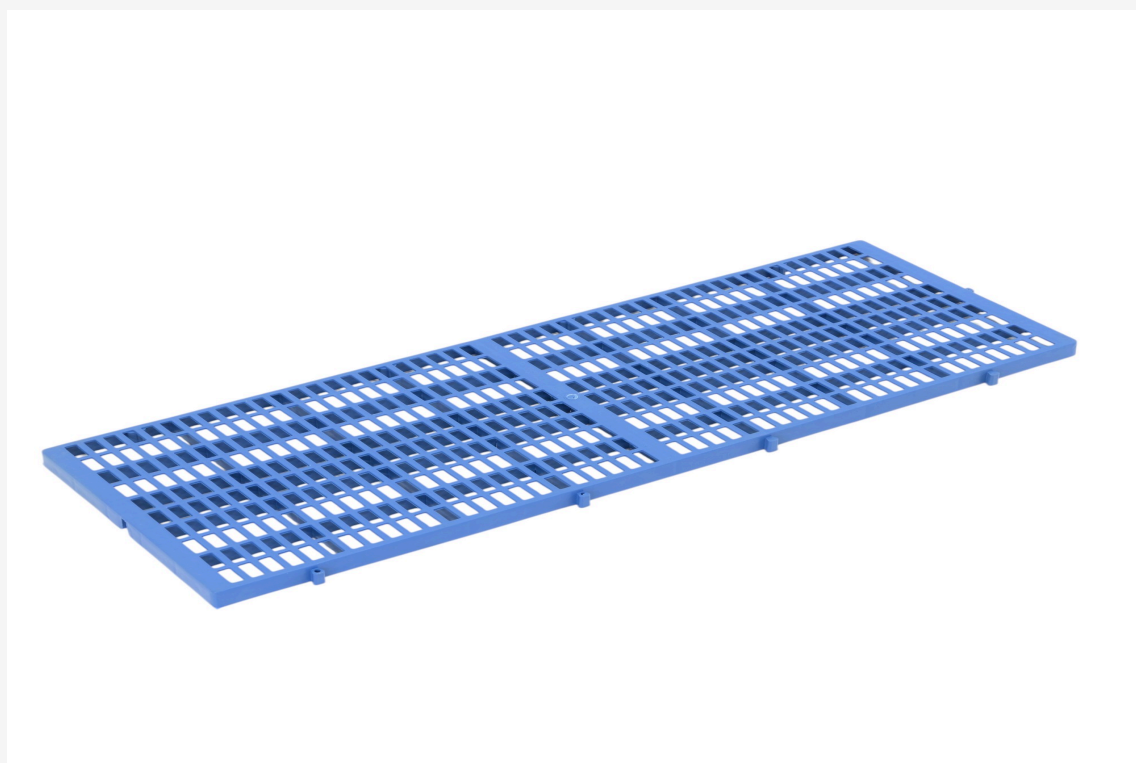

SALE

**แผ่นสแลกพลาสติก แผ่นรองทรงสัตว์เลี้ยง
36x100x3 cm สีฟ้า**

รหัสสินค้า : PE0101-00029

ค่าขนส่ง JSSR LOGISTICS : 0 บาท

ราคา

157