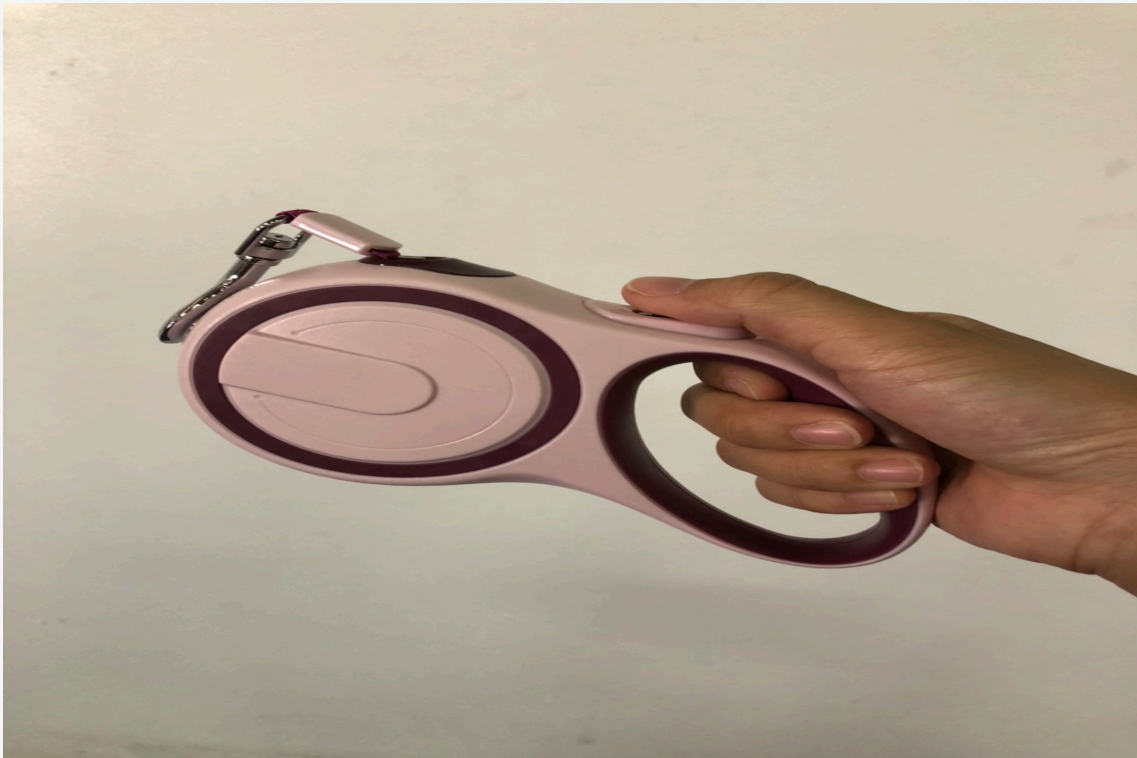

SALE

**สายจูงสุนัข 3M สีชมพู 8x15x4 ซม.
ST200618-3-PINK**

รหัสสินค้า : PE-01-00058

ค่าขนส่ง JSSR LOGISTICS : 25 บาท

ราคา

220