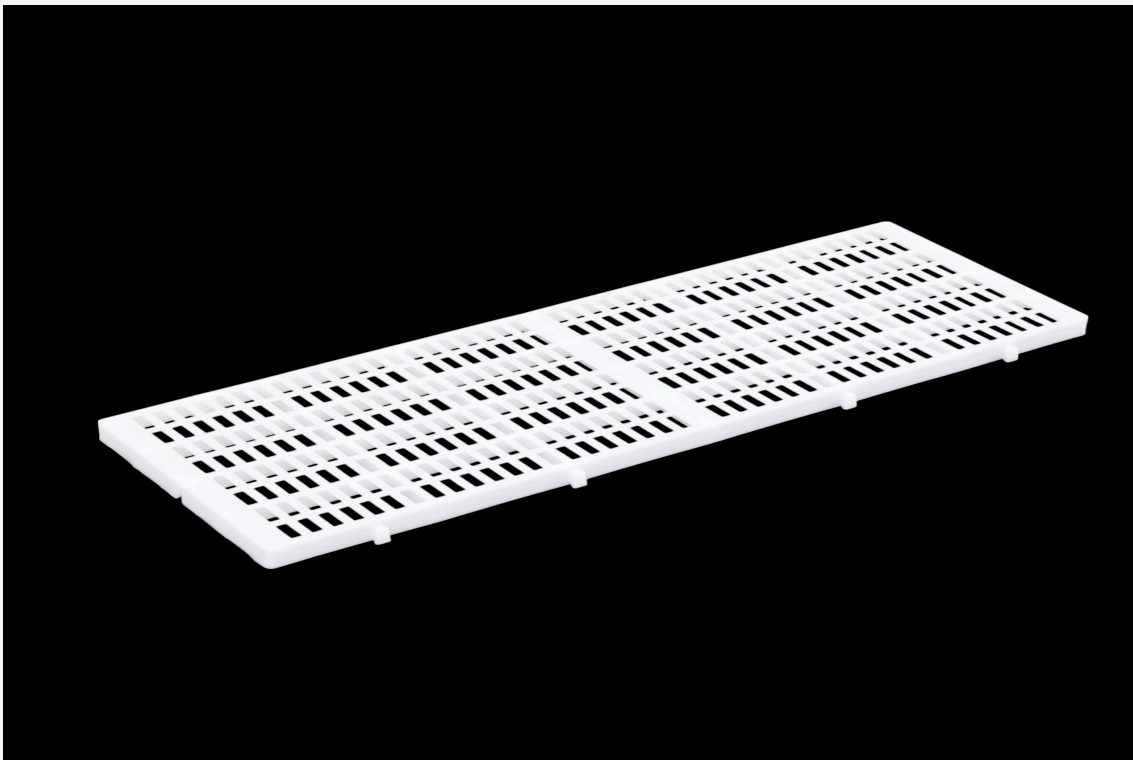

ราคา

37

สแกน QR เพื่อดูรายละเอียดสินค้า

SALE

**แผ่นสแลกพลาสติก แผ่นรองทรงสัตว์เลี้ยง
30x90x3 cm สีขาว**

รหัสสินค้า : PE0101-00034

ค่าขนส่ง JSSR LOGISTICS : 0 บาท

ราคา