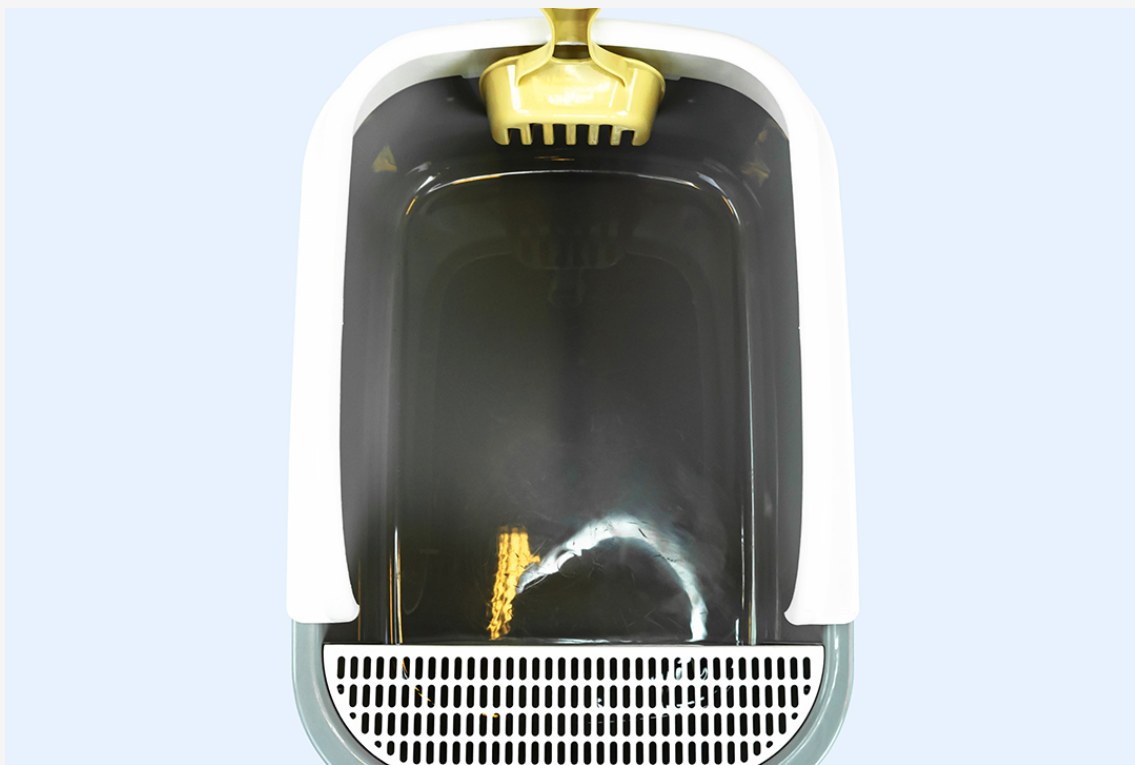

SALE

**ห้องน้ำแมว กระบะทรายแมว 43x30x18 ซม.
PT618-12**

รหัสสินค้า : PE-01-00072

ค่าขนส่ง JSSR LOGISTICS : 25 บาท

ราคา

130