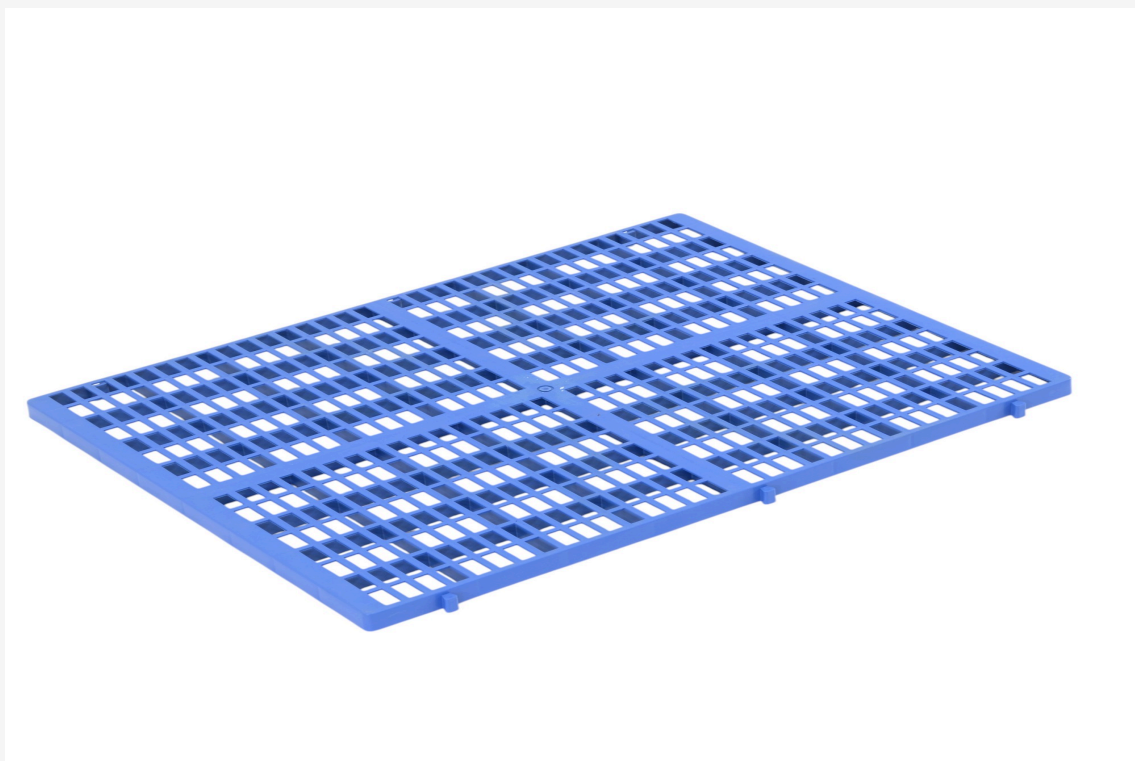

SALE

**แผ่นสแลกพลาสติก แผ่นรองทรงสัตว์เลี้ยง
59x76x3 cm สีฟ้า**

รหัสสินค้า : PE0101-00031

ค่าขนส่ง JSSR LOGISTICS : 0 บาท

ราคา

187