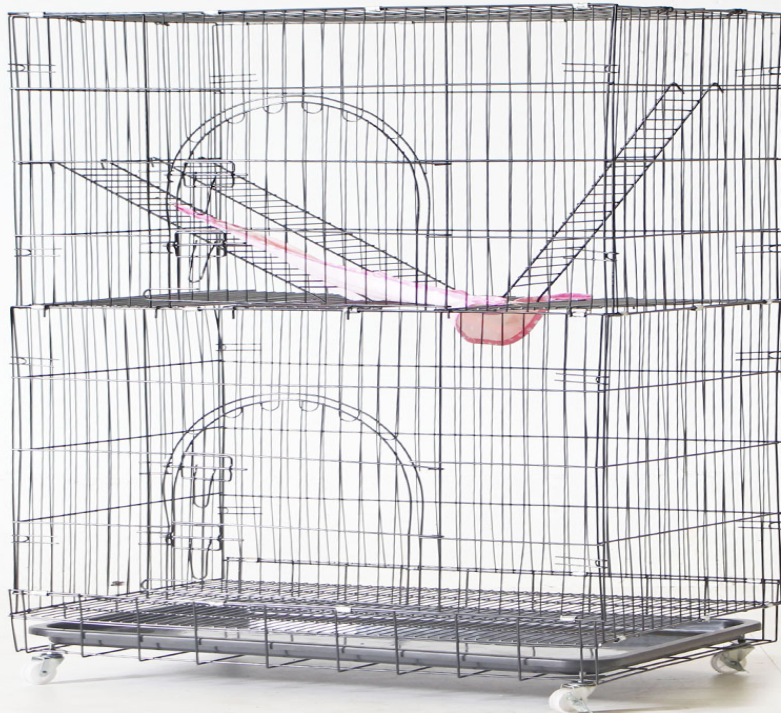

SALE

กรงสัตว์เลี้ยง 60x90x140 ซม. TM001

รหัสสินค้า : PE-01-00007

ค่าขนส่ง JSSR LOGISTICS : 185 บาท

ราคา

1,700