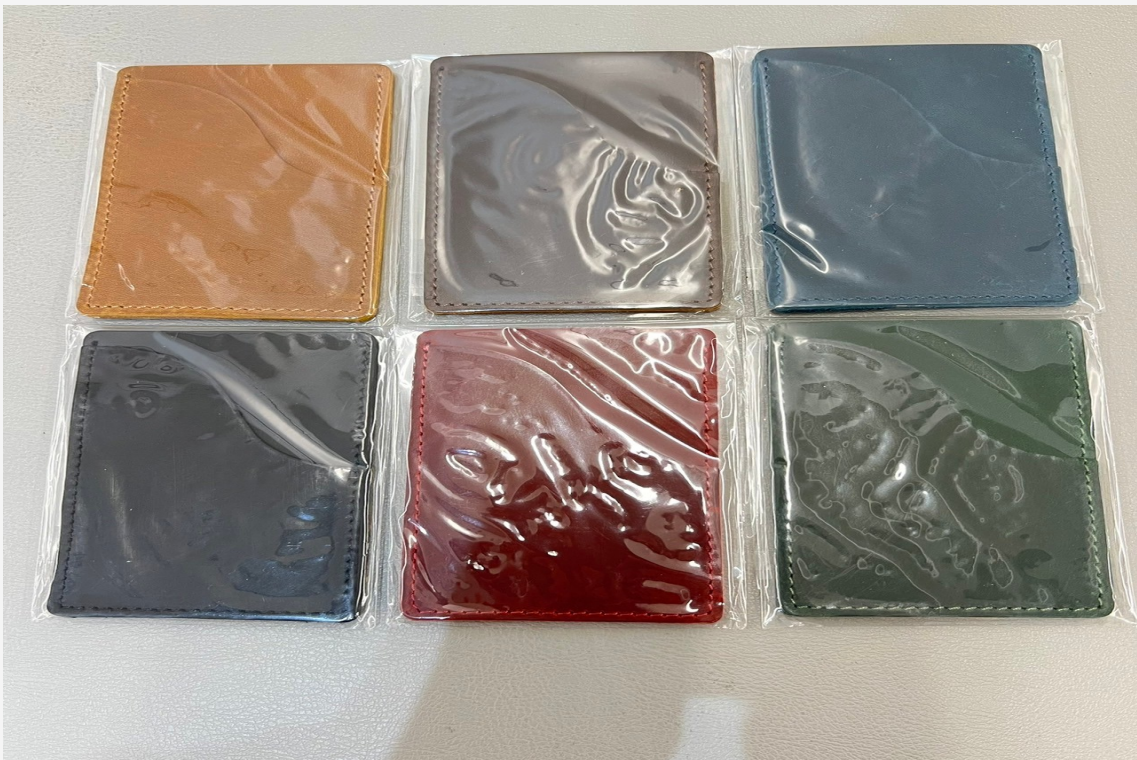

SALE

กระเป๋าใส่บัตร ซองหนัง สีฟ้า RB231126-15(BLU)

รหัสสินค้า : FN0101-00010

ค่าขนส่ง JSSR LOGISTICS : 25 บาท

ราคา

54