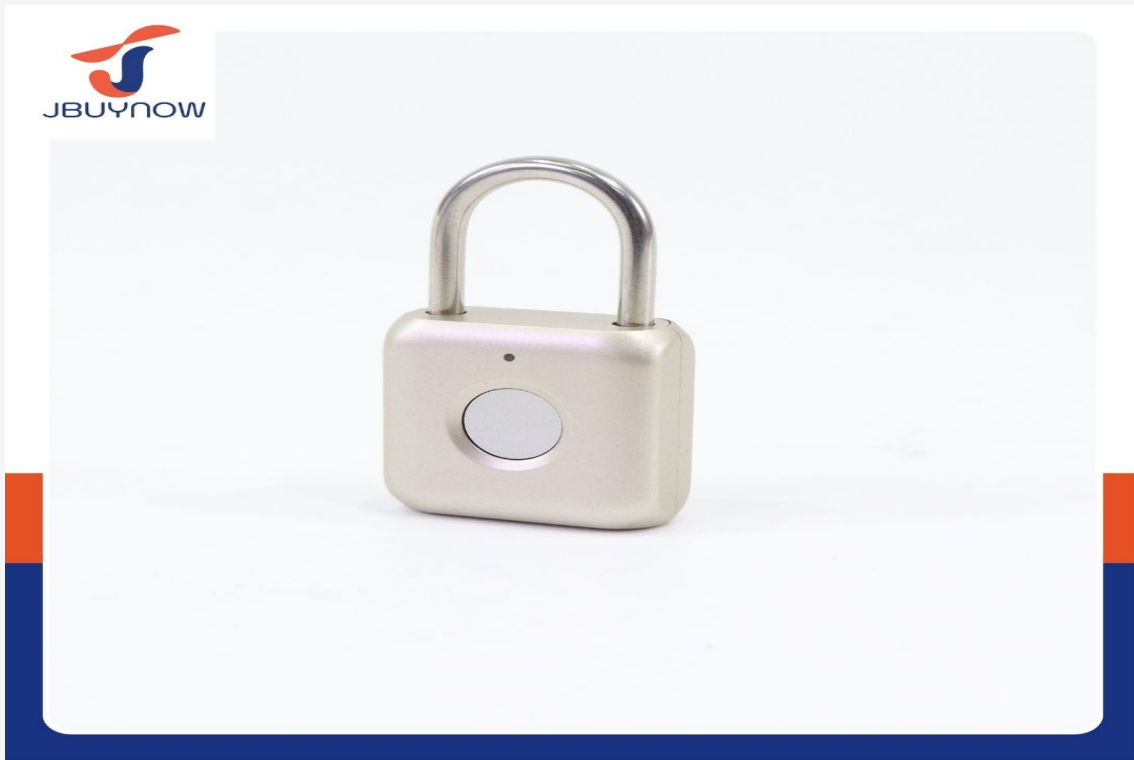

SALE

กุญแจล็อคกระเป๋าดำเดินทาง สแกน ลาย นิ้ว มือ คละสี

รหัสสินค้า : FN0104-00029

ค่าขนส่ง JSSR LOGISTICS : 25 บาท

ราคา

198