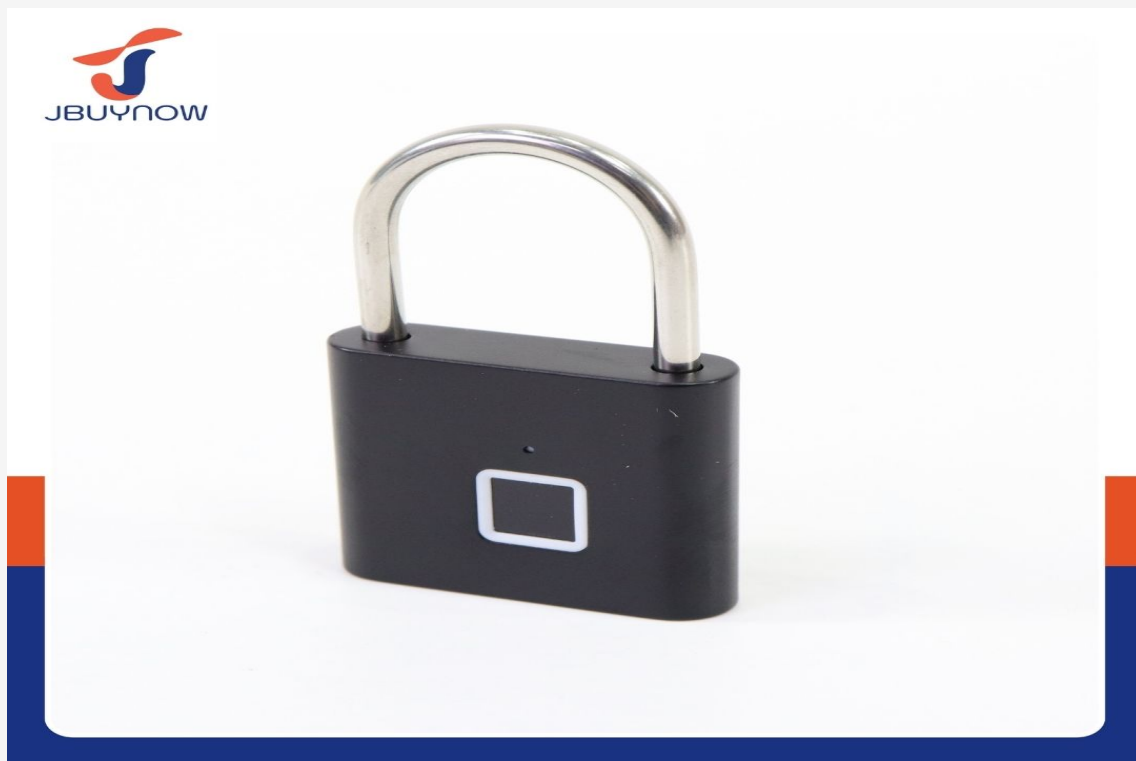

58

สแกน QR เพื่อดูรายละเอียดสินค้า

SALE

กุญแจล็อคกระเป๋าดำเดินทาง สแกนลายนิ้วมือ คละสี
JBUYNOW SY11

รหัสสินค้า : FN0104-00028

ค่าขนส่ง JSSR LOGISTICS : 25 บาท

ราคา

183