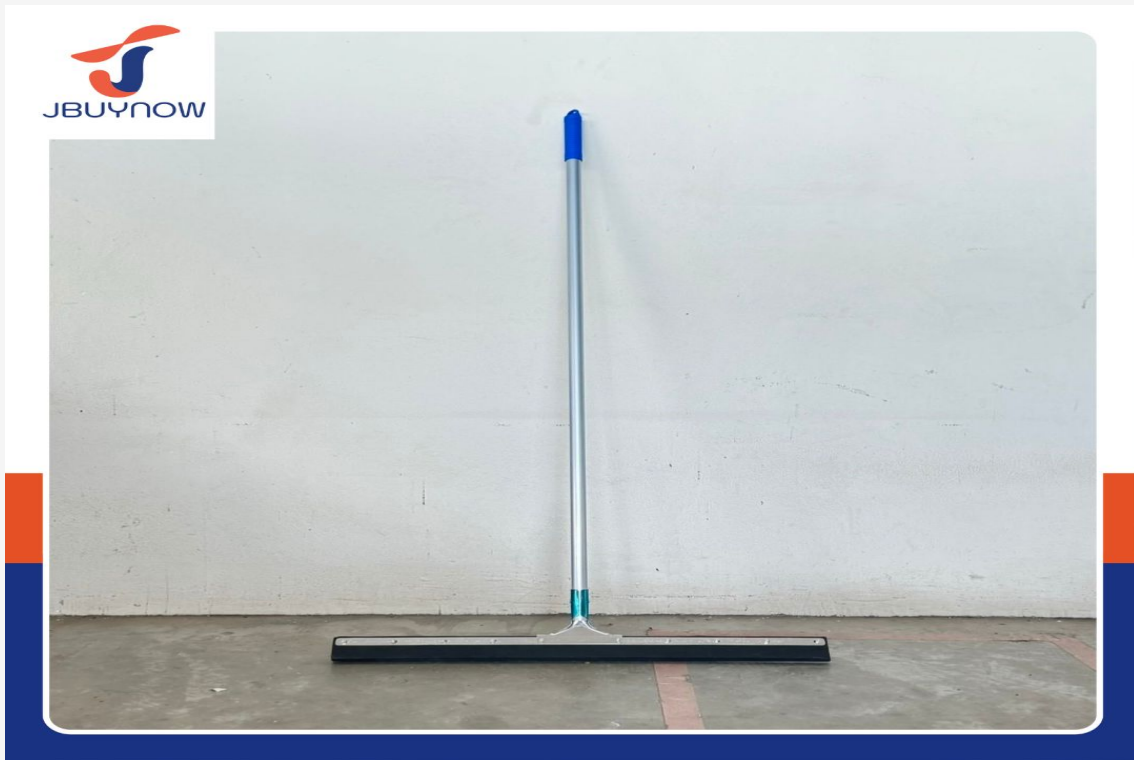

SALE

ไม้รีดน้ำ 55cm JBUYNOW H1712

รหัสสินค้า : CS0102-00016

ค่าขนส่ง JSSR LOGISTICS : 25 บาท

ราคา

230