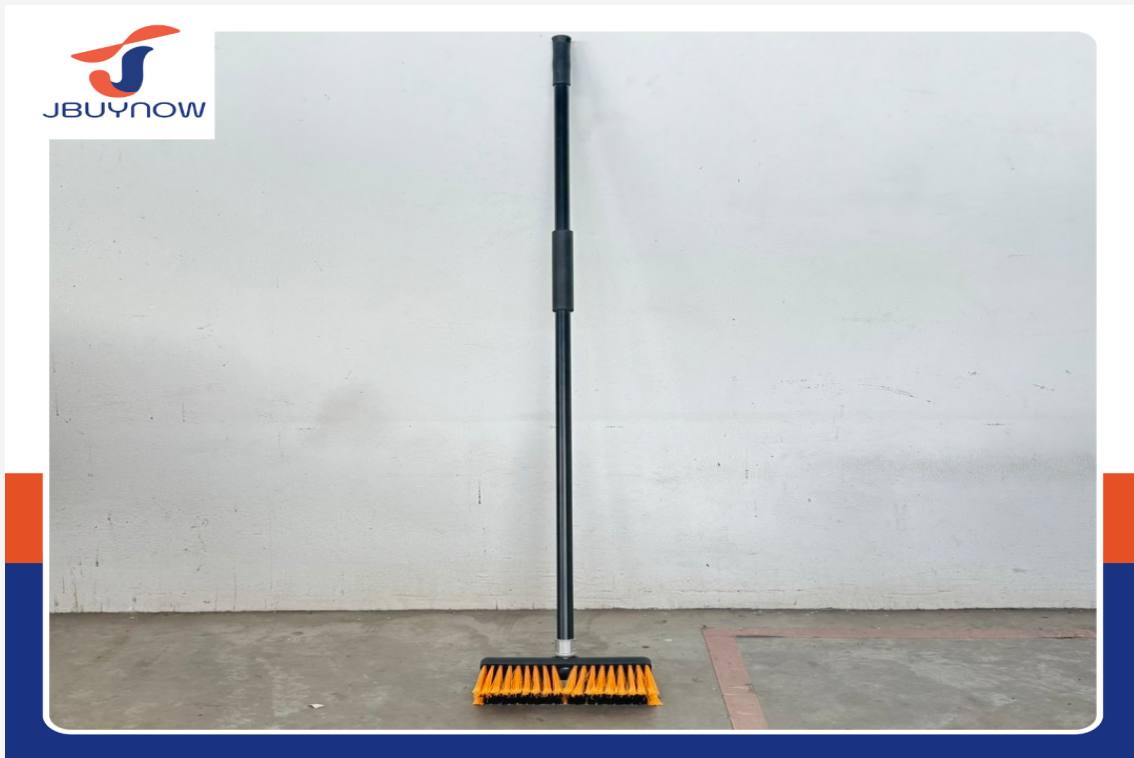

SALE

แปรงขัดพื้น 10 นิ้ว

รหัสสินค้า : CS0102-00013

ค่าขนส่ง JSSR LOGISTICS : 25 บาท

ราคา

150