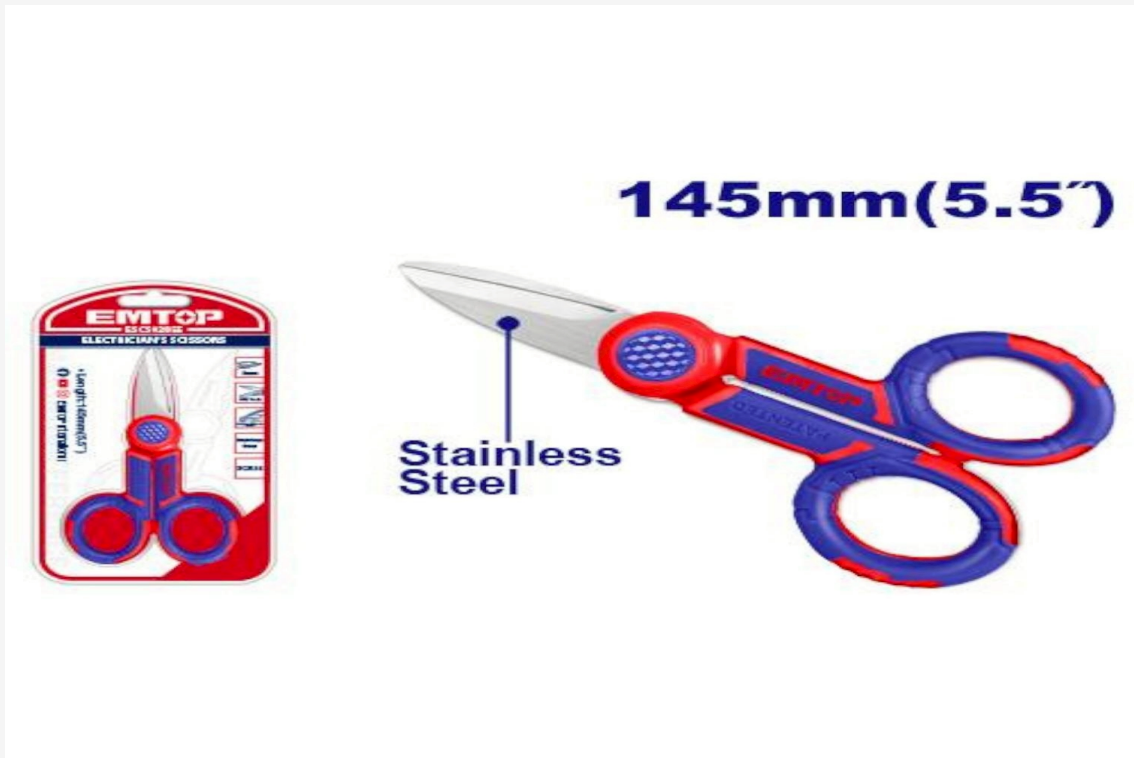

SALE

กรรไกรช่างไฟ 5.5 ESCS02855 EMTOP

รหัสสินค้า : TO0202-00036

ค่าขนส่ง JSSR LOGISTICS : 0 บาท

ราคา

65