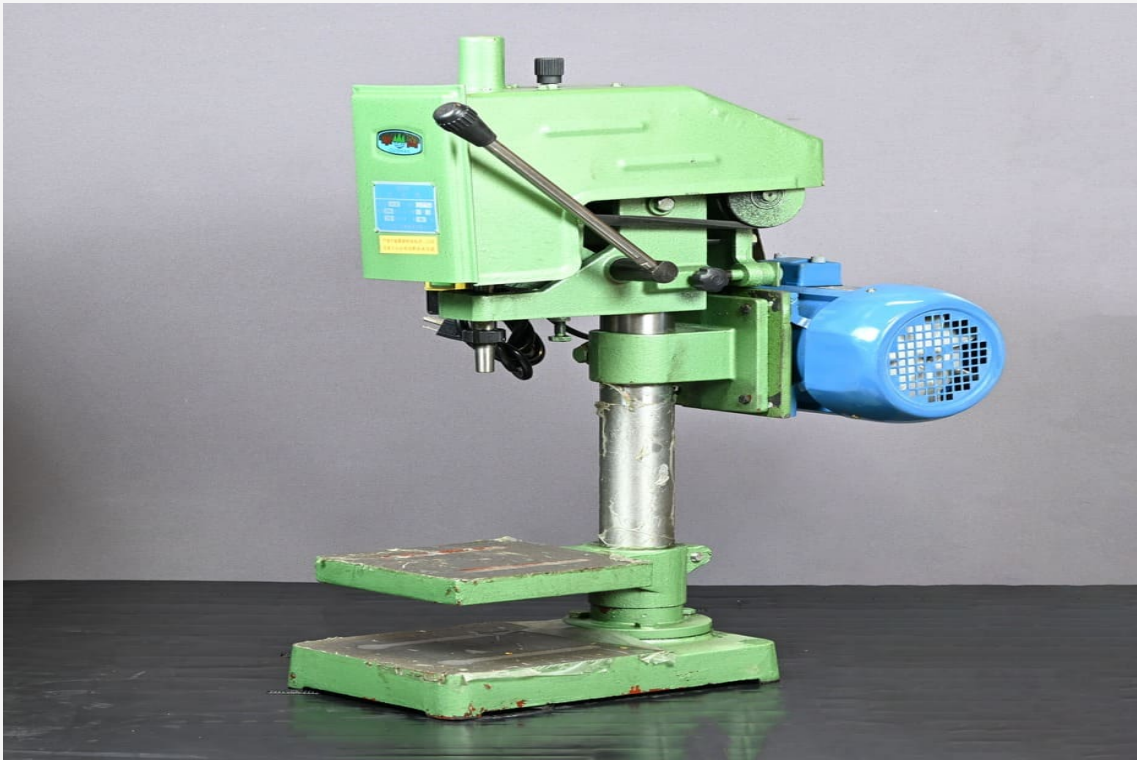

ความสามารถ
ในการเจาะ
10 MM.
กำลังไฟฟ้า
500W

สามารถเสียบกับเบ็ดขัดได้

- ✔ ใช้สำหรับเจาะวัสดุต่างๆ งานไม้ งานโลหะ อลูมิเนียม เหล็ก
- ✔ เซรามิก พลาสติก ในงานก่อสร้างหรือซ่อมแซม

The advertisement features a red and blue EMTOP electric drill (EEDL501) with a 500W motor and 10mm drilling capacity. It includes the product's retail box, a power cord, and a manual. A circular inset shows a person using the drill. The background is white with red and blue accents.

ค่าขนส่ง JSSR LOGISTICS : 0 บาท

ราคา

13,480

สแกน QR เพื่อดูรายละเอียดสินค้า

SALE

สว่านแท่นตั้งพื้น 550W 0.7HP

รหัสสินค้า : EQ0303-00014

ค่าขนส่ง JSSR LOGISTICS : 0 บาท