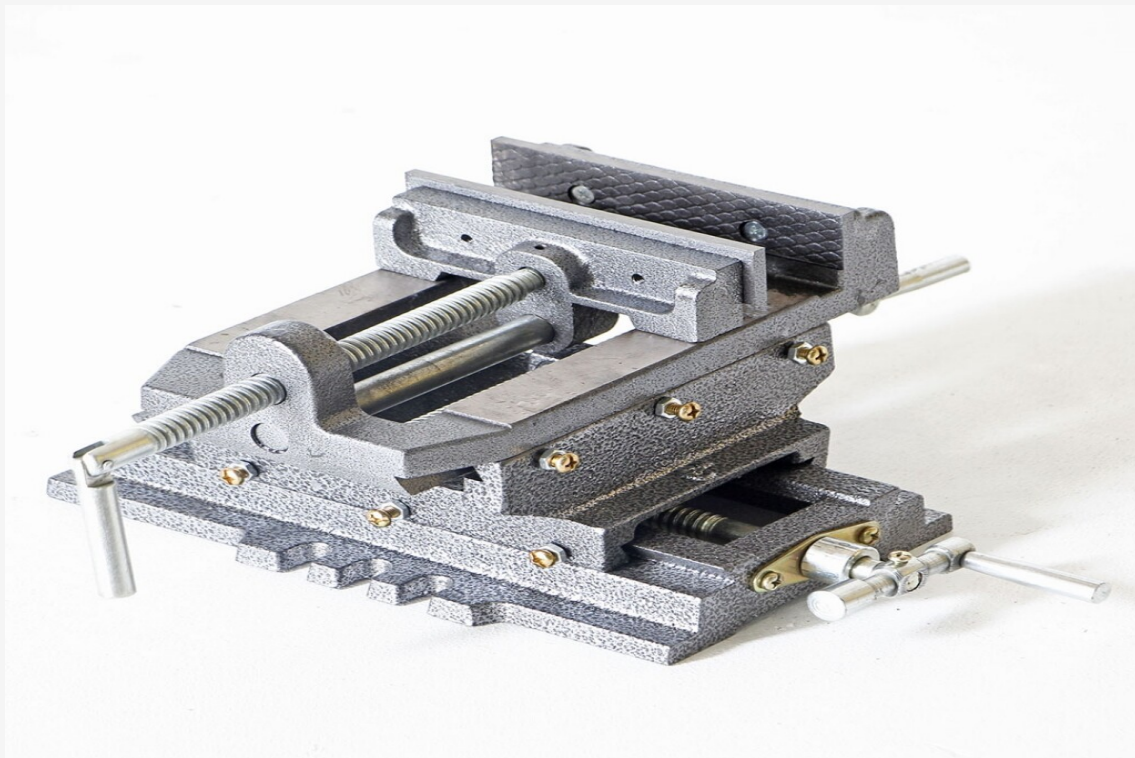

SALE

**[BLOCKED] ปากกาทจับ ชิ้นงาน 6 นิ้ว 15KG
15x33x15 ซม. RT180529-22**

รหัสสินค้า : TO-01-00016

ค่าขนส่ง JSSR LOGISTICS : 145 บาท

ราคา

1,700