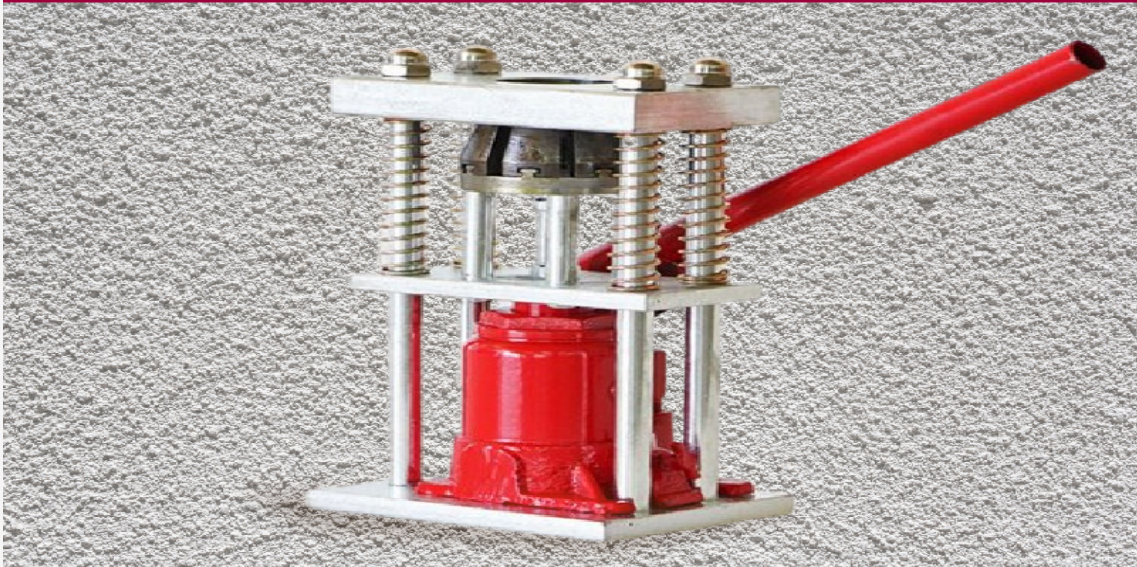

SALE

**แท่นยี่ หั่วสายน้ำยา แม่แรง ไฮดรอลิก ยี่สาย
เครื่องอัดสายพ่นยา แบบมือโยก 12-22 ม ม. 10 ตัน
8MM**

รหัสสินค้า : TO-01-00025

ค่าขนส่ง ISSR LOGISTICS : 135 บาท

แท่นยี่หั่วสายน้ำยา 12-22mm
ขนาด 10 ton 8MM

ราคา

1,180