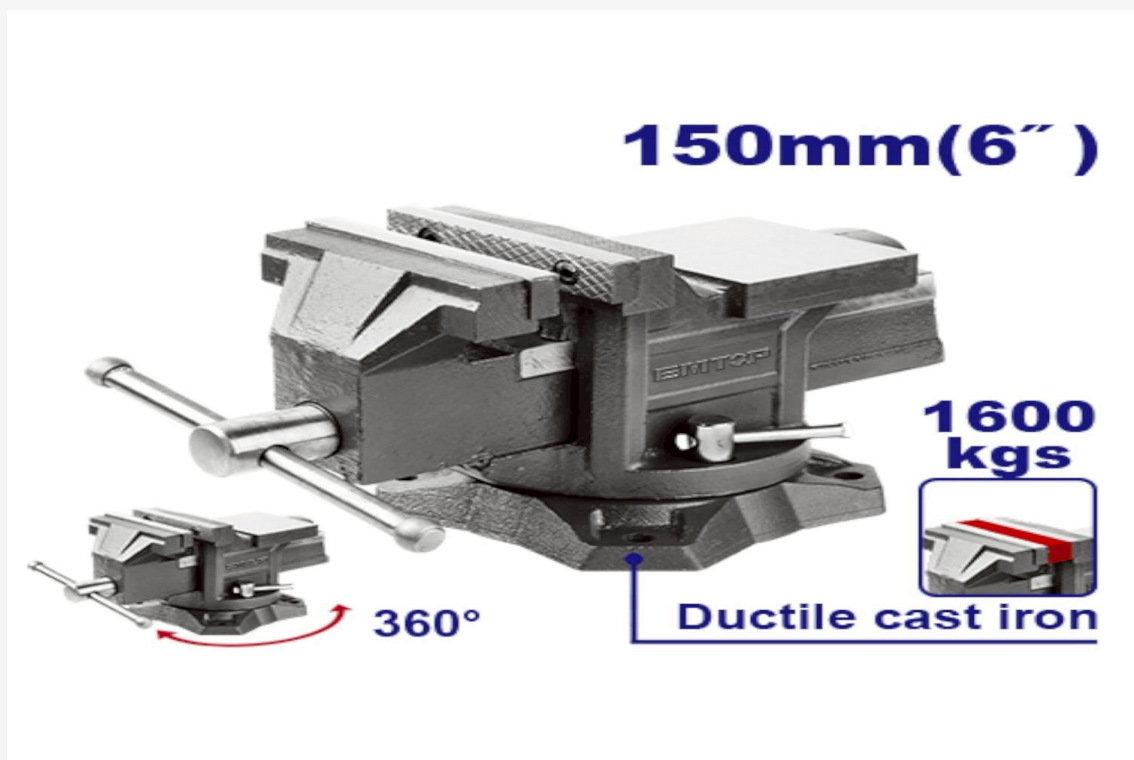

SALE

**EMTOP ปากก้าจับชิ้นงาน ขนาด 150 mm (6 นิ้ว)
EBVE0601**

รหัสสินค้า : TO0205-00001

ค่าขนส่ง JSSR LOGISTICS : 0 บาท

ราคา

1,890