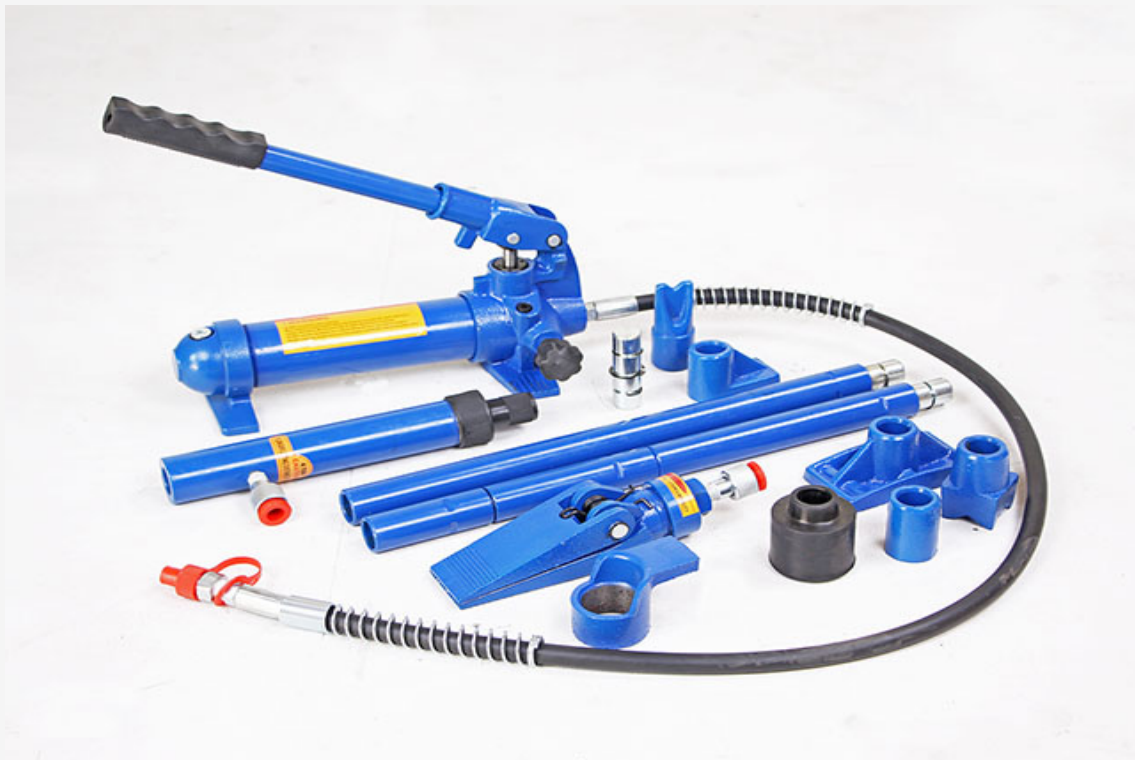

ราคา

**3,880**

สแกน QR เพื่อดูรายละเอียดสินค้า

**SALE**

**ชุดซ่อมตัวถังรถ กระบอกลบม ไฮดรอลิก 4 ตัน  
30x56x16 ซม. ZS-4**

รหัสสินค้า : TO-01-00059

ค่าขนส่ง JSSR LOGISTICS : 185 บาท

ราคา