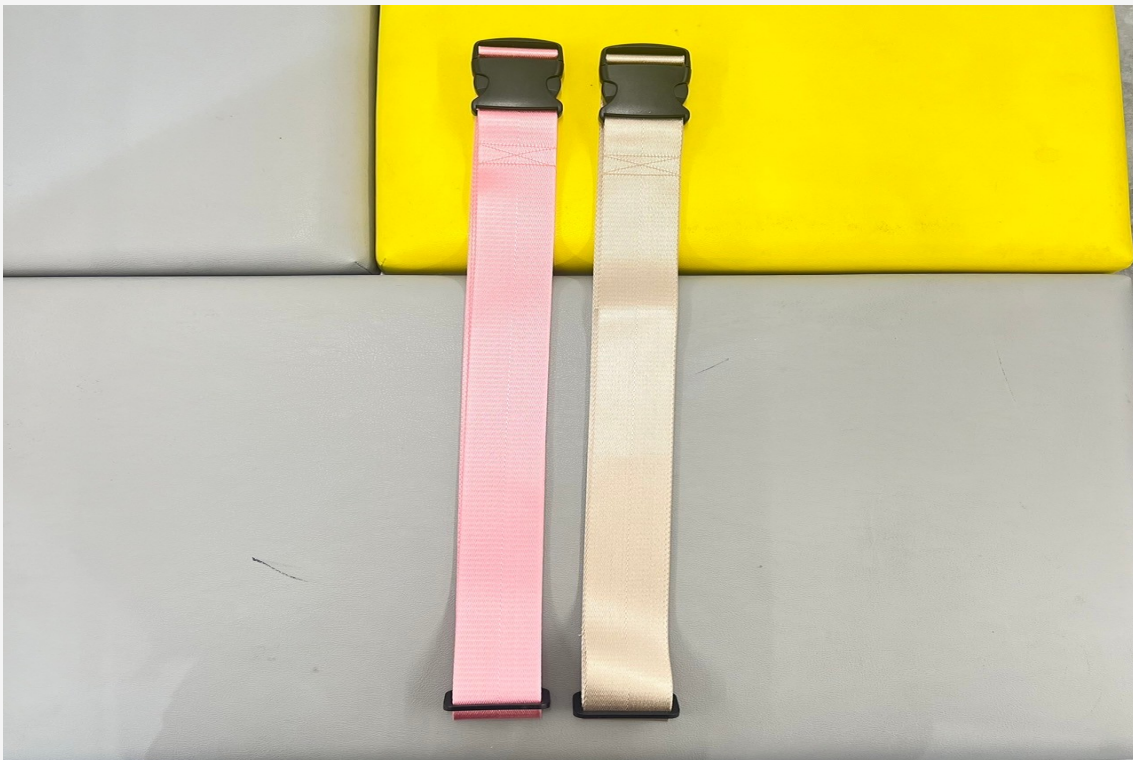

SALE

สายรัดกระเป๋าเดินทาง RB230713-1

รหัสสินค้า : AO-01-00414

ค่าขนส่ง JSSR LOGISTICS : 25 บาท

ราคา

390