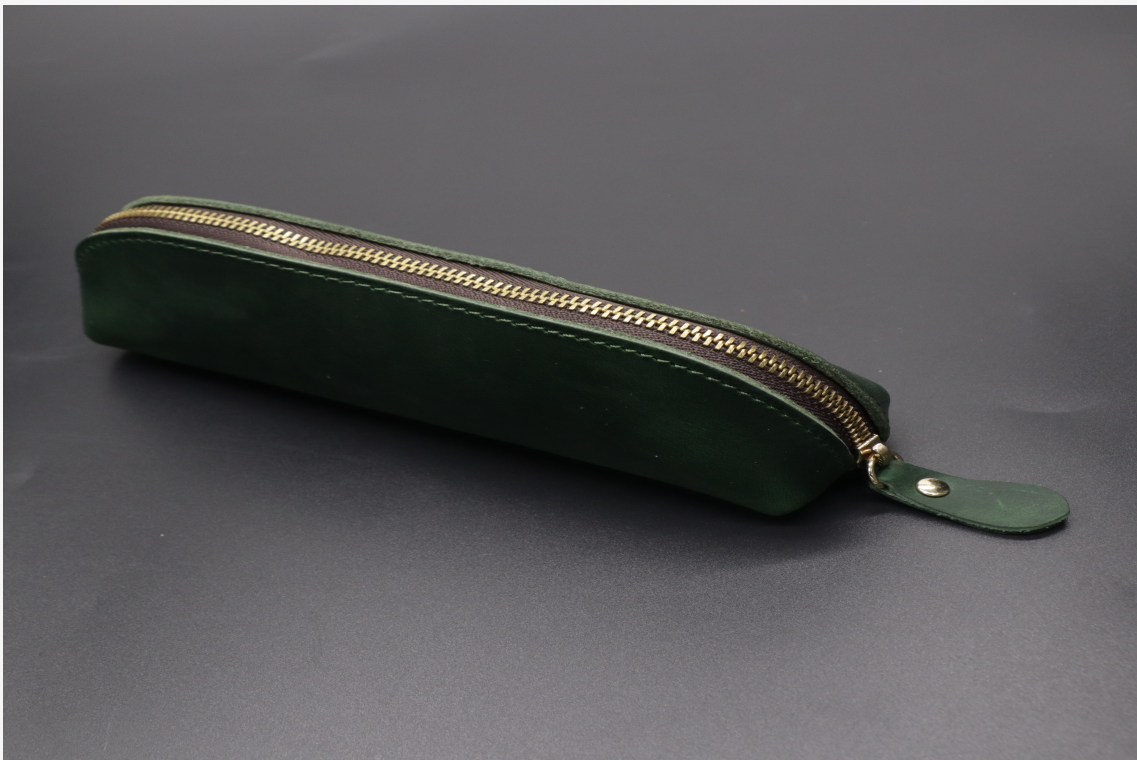

SALE

**กระเป๋าดินสอ หน้า 50x180x55MM สีเขียว
RB231126-16C**

รหัสสินค้า : OC0203-00026

ค่าขนส่ง JSSR LOGISTICS : 25 บาท

ราคา

210