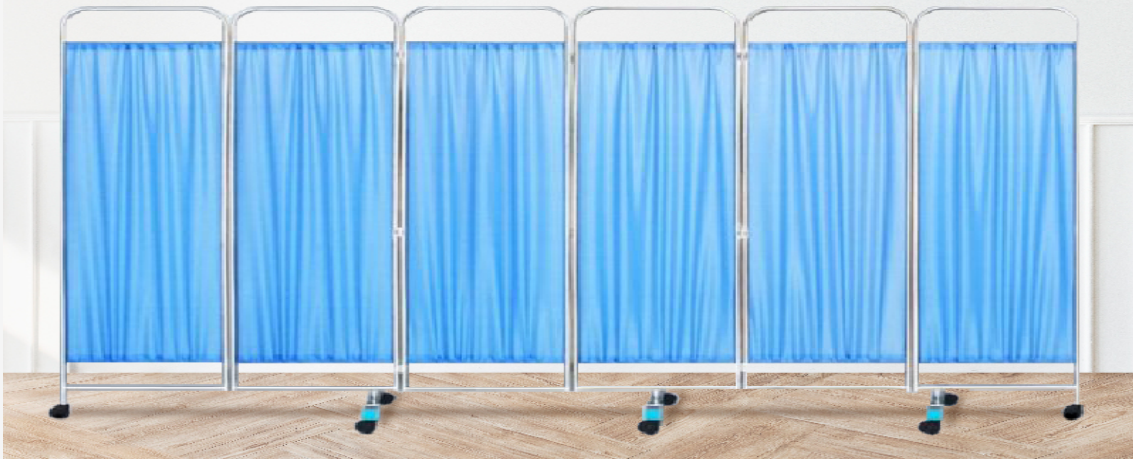

**ฉาก กั้นห้อง พับได้ ม่านกั้นห้อง 6 ตอน
50x300x180 ซม. Kx-146-6**

รหัสสินค้า : HO-01-00004

ค่าขนส่ง JSSR LOGISTICS : 145 บาท

ฉากกั้นห้อง ม่านกั้นห้อง 6 ตอน

50x300x180 cm

สแตนเลส เกรด 201

ราคา

2,190